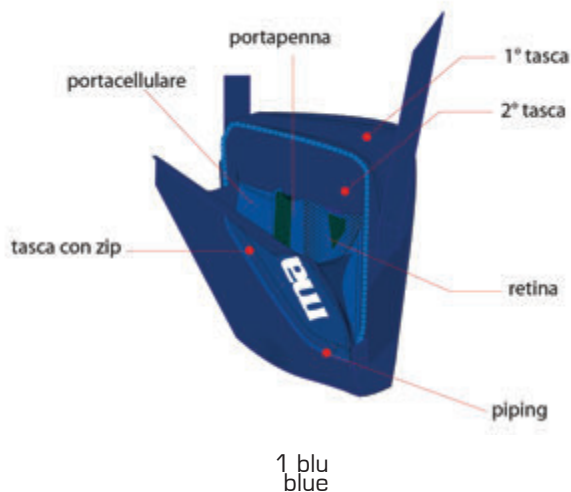

## BAG

tessuto/fabric  
Nylon Polyester - 600D

1 nero  
black

modello/model  
**PREDATOR**

DISPONIBILITÀ  
AVAILABLE fino al/until  
**2023**

**BAG**

tessuto/fabric  
Nylon Polyester - 600D

**size**