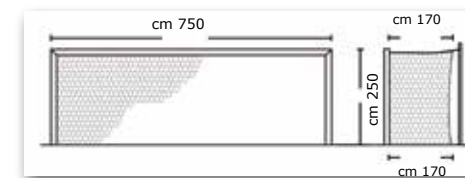

RETE CALCIO REGOLAMENTARE - ART. 00C004

ESAGONALE

Cm 750x250
SCATOLA DA 1 COPPIA