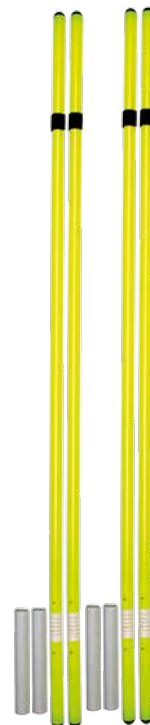

BASE PIATTA - ART. 060001

MISURE: base diametro 25 cm

Base per aste senza puntale - Peso 600gr

PACCO DA 4 PEZZI

KIT CORNER PRO - ART. 30052K

COLORE GIALLO FLUO

Kit composti da:
4 pali con snodo professionale
4 boccole da interrare
4 clip
4 bandierine
Altezza 160cm
Diametro 30
Materiale pvc

KIT CORNER ECO - ART. 205702

COLORE: BIANCO