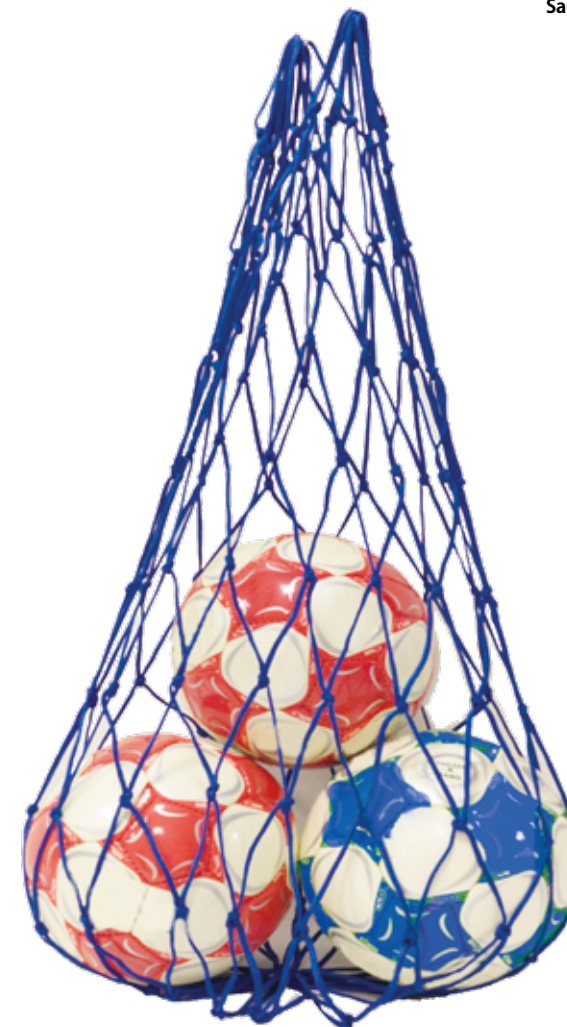

Rete porta palloni

Balls net

Sac marin porte-ballons

Rete para los balones

**DISPONIBILE SU ORDINAZIONE**

MEDICAL - ART. 706

DIMENSIONI: CM 51 x 35 x H 30

100% Poliestere