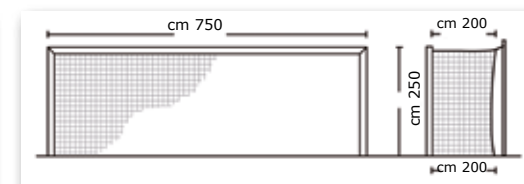

RETE PORTA REGOLAMENTARE - ART. 0C0024

COLORATA

Cm 750x250
SCATOLA DA 1 COPPIA

- 28 - GIALLO/ROYAL
- 94 - BLU/ROSSO
- 14 - BIANCO/ROSSO
- 17 - BIANCO/NERO
- 18 - BIANCO/AZZURRO
- 16 - BIANCO/VERDE