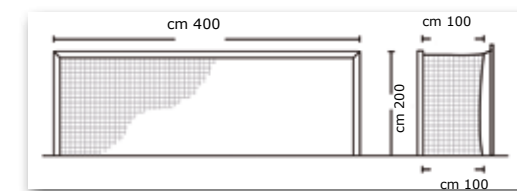

RETE PORTA CALCETTO - ART. 000166

Cm 400x200
SCATOLA DA 1 COPPIA