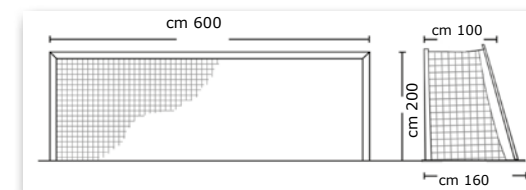

RETE PORTA CALCIO RIDOTTA - ART. 000170

Ideale per porte trasportabili

Cm 600x200
SCATOLA DA 1 COPPIA